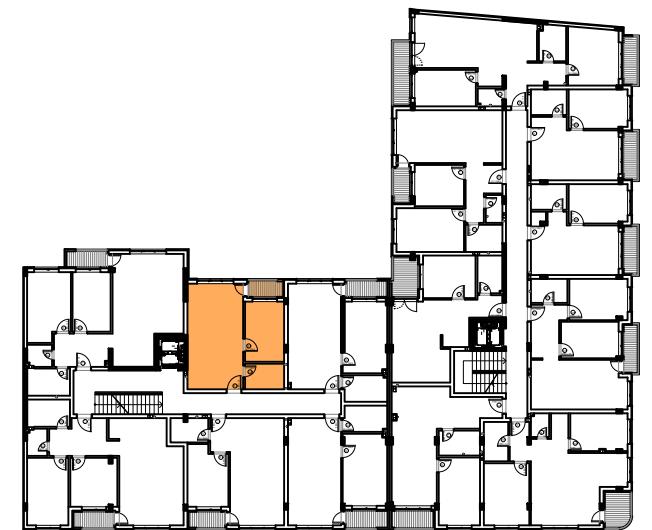

STAMBENI OBJEKAT

Novi Sad, ugao Filipa Višnjića i Belih njiva

I/II sprat

STAN B2/B8

DVOSOBAN

41.67 m²

B2/B8

B2/B8 - DVOSOBAN

| broj | naziv prostorije | obrada poda | površina (m ²) |
|--------------------------|------------------|-------------|----------------------------|
| 1 | ulaz | parket | 3.96 |
| 2 | kuhinja | ker.pl. | 3.51 |
| 3 | kupatilo | ker.pl. | 4.42 |
| 4 | dnevna soba | parket | 18.29 |
| 5 | terasa | ker.pl. | 2.43 |
| 6 | spavaća soba | parket | 10.35 |
| UKUPNO NETO | | | 42.96 m² |
| UKUPNO NETO (-3%) | | | 41.67 m² |