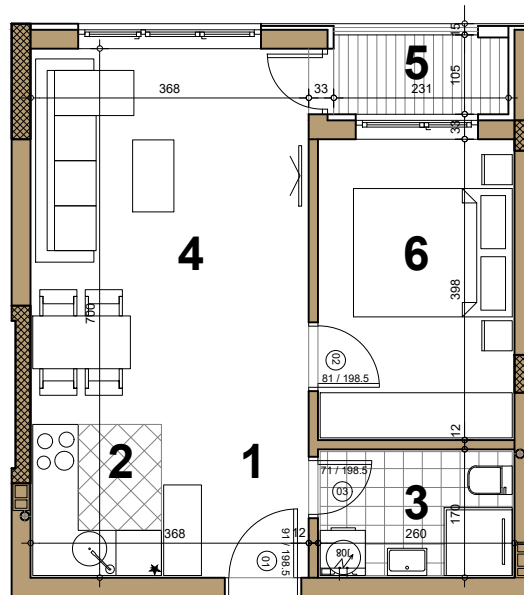

STAMBENI OBJEKAT

Novi Sad, ugao Filipa Višnjića i Belih njiva

I/II sprat

STAN B2/B8

DVOSOBAN

41.67 m²

B2/B8

B2/B8 - DVOSOBAN

| broj | naziv prostorije | obrada poda | površina (m ²) |
|--------------------------|------------------|-------------|----------------------------|
| 1 | ulaz | parket | 3.96 |
| 2 | kuhinja | ker.pl. | 3.51 |
| 3 | kupatilo | ker.pl. | 4.42 |
| 4 | dnevna soba | parket | 18.29 |
| 5 | terasa | ker.pl. | 2.43 |
| 6 | spavaća soba | parket | 10.35 |
| UKUPNO NETO | | | 42.96 m² |
| UKUPNO NETO (-3%) | | | 41.67 m² |